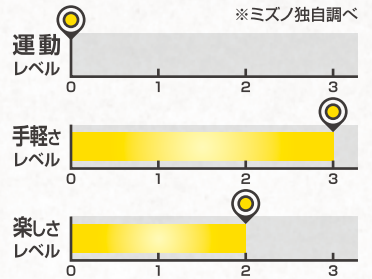

## フотスポット (グラブチェア)

PHOTO SPOT - GLOVE CHAIR

ミズノの  
おもしろ  
アイデア  
グラブに包まれて  
気分は白球に!

POINT  
目的

**グラブ型の椅子に座ってハイポーズ!**  
グラブにキャッチされたボールの感覚で撮影ができる!

POINT  
対象

POINT  
種類

屋内  体験型

人数	1人/回	所要時間	3分程度	スペース	10m <sup>2</sup> 程度
価格	ミズノの担当営業までお問合せください。				

POINT  
特性

人数	制限なし	所要時間	5分程度	スペース	壁面W1200XH2400mm程度
価格	ミズノの担当営業までお問合せください。				

POINT  
特性