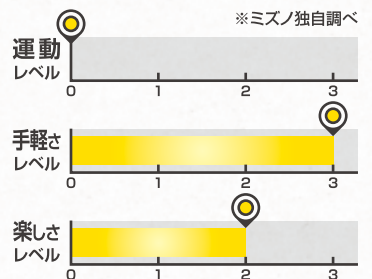

人数	1人/回	所要時間	3分程度	スペース	10m <sup>2</sup> 程度
価格	ミズノの担当営業までお問合せください。				

POINT  
特性

## レジェンド選手のグラブ・バット展示

LEGEND PLAYER - GLOVE & BAT EXHIBITION

ミズノの  
おもしろ  
アイデア  
レジェンド選手の軌跡  
歴史に触れよう!

POINT  
目的

**野球界を牽引してきた選手達の使用した  
グラブ・バットに触れられるチャンス!**

POINT  
対象

POINT  
種類

屋内  見学型

人数	制限なし	所要時間	5分程度	スペース	壁面W1200XH2400mm程度
価格	ミズノの担当営業までお問合せください。				

POINT  
特性