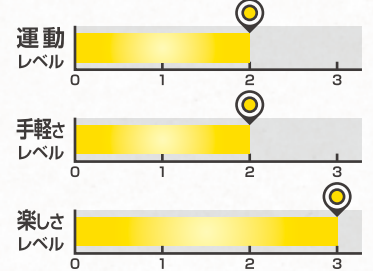

ストラックアウト

STRUCK OUT

ミズノのおもしろい
一球入魂! 目指せ9枚抜き!

POINT
目的

楽しみながらも集中力をしっかりと高める!
精密なコントロールで9枚抜きを目指せ!!

POINT
特性

POINT
対象

POINT
種類

- 屋内
- 屋外
- 体験型

人数	1人/回	所要時間	5分程度	スペース	10m ² 程度
価格	ミズノの担当営業までお問合せください。				

※ミズノ独自調べ

投球スピード測定 (スピードガン使用)

THROWING SPEED MEASUREMENT

ミズノのおもしろい
自慢の速球のスピードを
友達と競おう!

POINT
目的

スピード測定をすることで向上心を育もう!
さらなる速球を目指して練習に取り組もう!

POINT
特性

POINT
対象

POINT
種類

- 屋内
- 屋外
- 体験型

人数	1人/回	所要時間	3分程度	スペース	30m ² 程度
価格	ミズノの担当営業までお問合せください。				

※ミズノ独自調べ

スイング測定 (スピードガン使用)

SWING MEASUREMENT