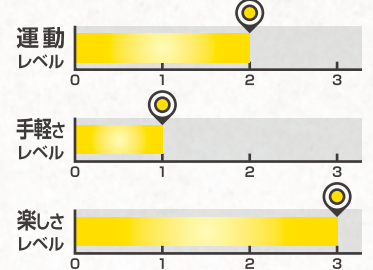

ストラックアウト

STRUCK OUT

ミズノのおもしろい
一球入魂! 目指せ9枚抜き!

POINT
目的

楽しみながらも集中力をしっかりと高める!
精密なコントロールで9枚抜きを目指せ!!

POINT
特性

POINT
対象

POINT
種類

- 屋内
- 屋外
- 体験型

人数	1人/回	所要時間	5分程度	スペース	10m ² 程度
価格	ミズノの担当営業までお問合せください。				

※ミズノ独自調べ

投球スピード測定 (スピードガン使用)

THROWING SPEED MEASUREMENT

ミズノのおもしろい
自慢の速球のスピードを
友達と競おう!

POINT
目的

スピード測定をすることで向上心を育もう!
さらなる速球を目指して練習に取り組もう!

POINT
特性

POINT
対象

POINT
種類

- 屋内
- 屋外
- 体験型

人数	1人/回	所要時間	3分程度	スペース	30m ² 程度
価格	ミズノの担当営業までお問合せください。				

※ミズノ独自調べ

スイング測定 (スピードガン使用)

SWING MEASUREMENT