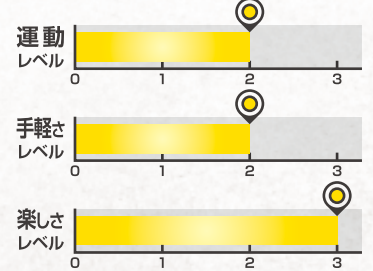

POINT
特性

POINT
対象

POINT
種類

- 屋内
- 屋外
- 体験型

人数	1人/回	所要時間	3分程度	スペース	30m ² 程度
価格	ミズノの担当営業までお問合せください。				

※ミズノ独自調べ

スイング測定 (スピードガン使用)

SWING MEASUREMENT

ミズノのおもしろい
スイングスピードを
知って練習に活かそう!

POINT
目的

スピード測定をすることで向上心を育もう!
さらなるスイングスピードを目指して練習に取り組もう!

POINT
特性

POINT
対象

POINT
種類

- 屋内
- 屋外
- 体験型

人数	1人/回	所要時間	3分程度	スペース	20m ² 程度
価格	ミズノの担当営業までお問合せください。				